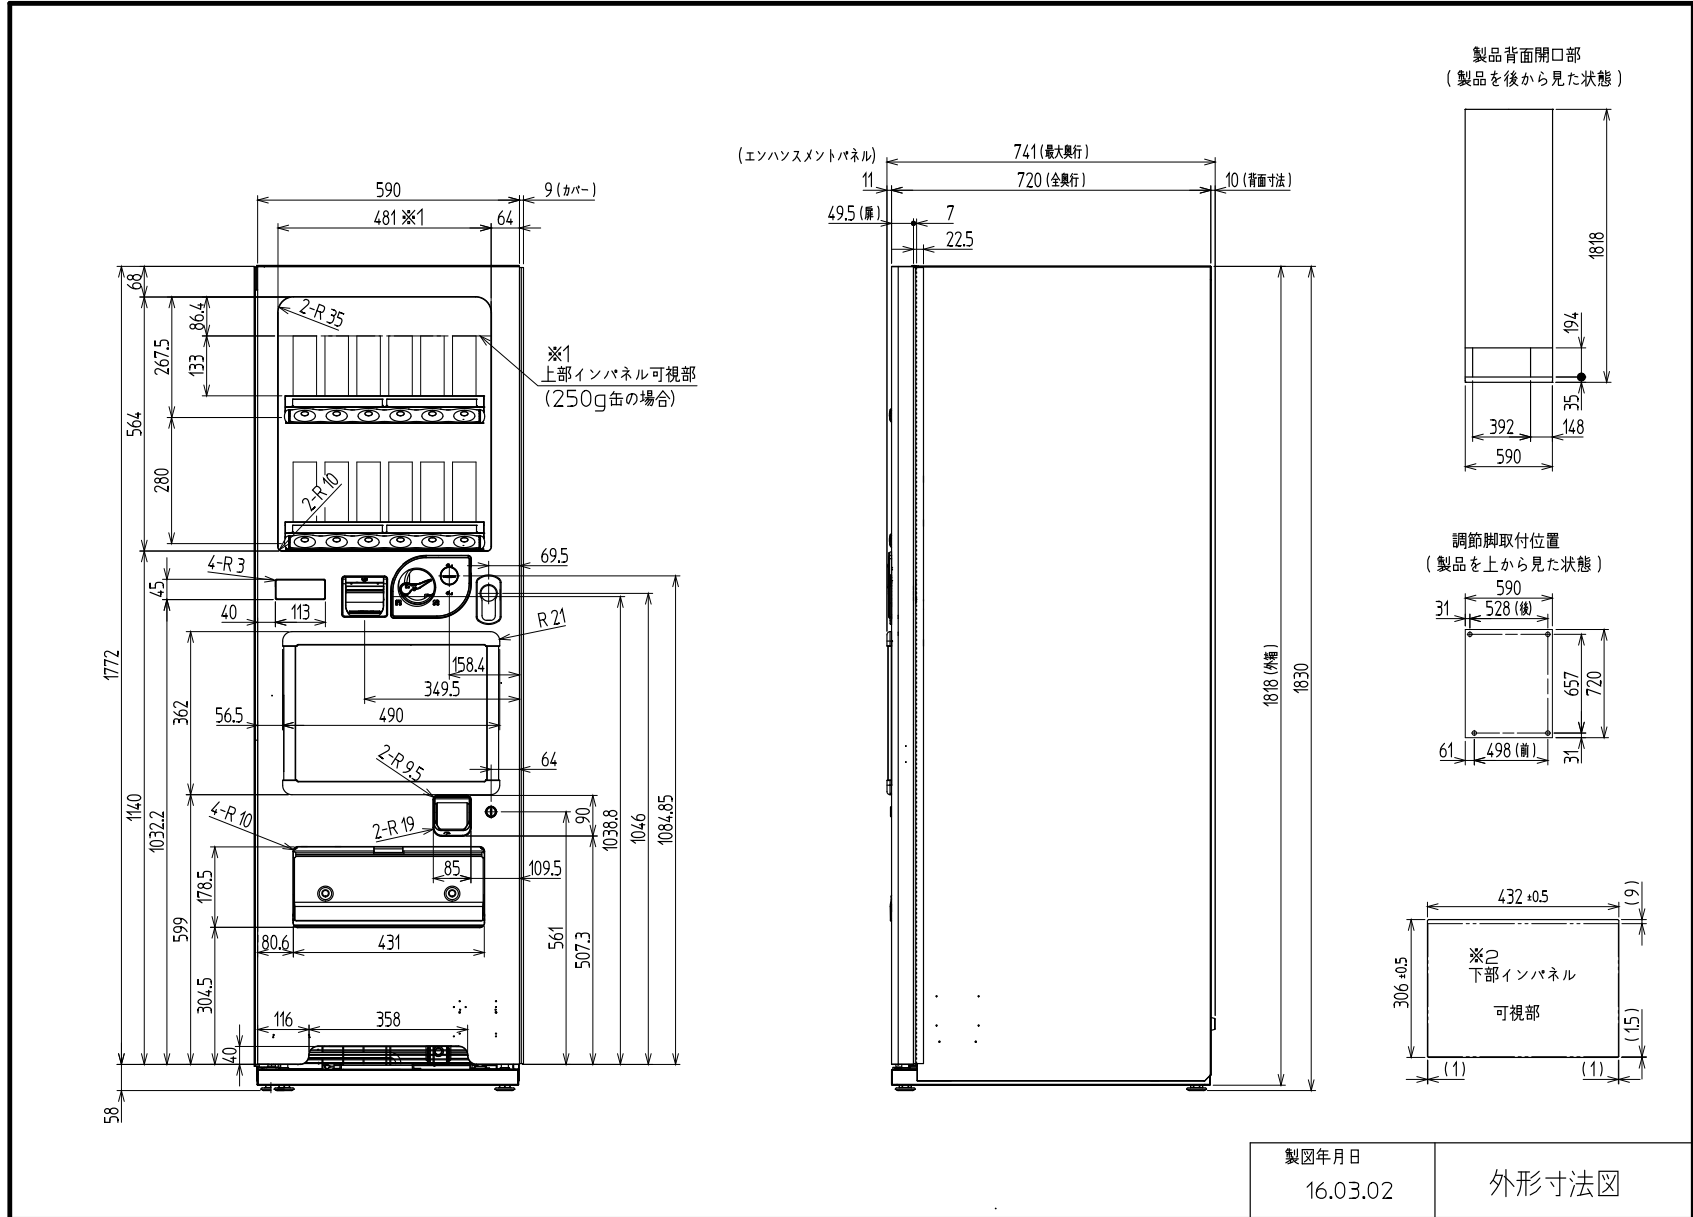

製図年月日 16.03.02	外形寸法図

サンデン・リテールシステム株式会社